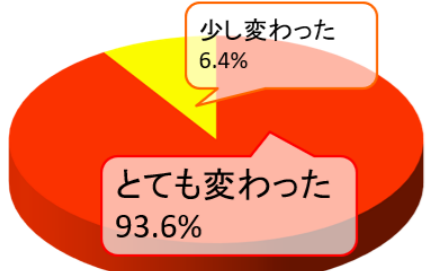

今回、うすい学園中高一貫コースでは、生徒の皆さんに将来の夢、志望大学を聞き取るアンケートを行いました。

中2 将来の夢 圧倒的1位! 医者

このような難関大学を目指すには、首都圏の公立・私立の中高一貫校が大学入試のライバルになります!

2023関東の中高一貫校 大学合格数(抜粋)～医学部のみ現浪～

	小石川(東京)	千葉高(千葉)	相模原(神奈川)	市立浦和(埼玉)	桜陰(東京)私立一貫	渋谷幕張(千葉)私立一貫	中央中等(神奈)	四ツ葉学園
1学年	160	313	160	320	230	345	120	120
東大	15	25	3	4	72	64	4(2)	2
京大	1	9	3	2	6	13	3(2)	1
国公立医学部(現浪)	5	20	不明	3	50	42	11(6)	2
東北大	2	12	2	9	4	10	11(5)	6
国公立現役合格	70	179	55	108	不明	190	78(55)	56
早稲田・慶応・上智大	175	270	69	123	305	405	66(43)	10

同じ目標を持つライバルや、大学入試を突破した先輩たちとともに、合宿でやる気アップ! 小6の受験時のモチベーションを思い出そう!

あの夏の刺激をもう一度!

2023年 小6夏期合宿アンケートより

継続は力なり!前期のうちからモチベーションを継続させて希望の進路を自分の手でつかみ取ろう!

昨年度参加者アンケート

合宿参加者の声

初めはただ勉強するだけかと思っていましたが、その内容が凄く面白かった。リーダーの言葉が、自分のため、そしてみんなのため、ありがとう!!