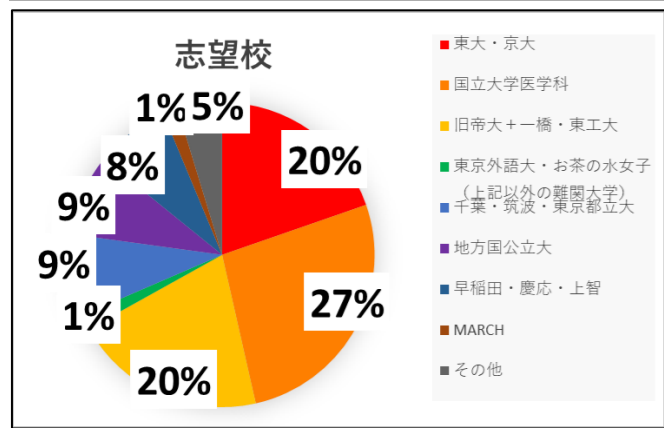

中央中等生のための夏期講習 一貫専用合宿 中2

日程 (4日間) 8/12(月)～15(木) **場所** Gメッセ群馬
時間 9:30～20:00 **受講料** 61,600円(税込)
※重要講座につき、塾生は必修参加とさせていただきます。
費用送迎等保護者様にはご負担をおかけいたしますが、ご理解とご協力をお願い致します。
※全日程、昼食・夕方の軽食はうすい学園で用意させていただきます。

集中約40時間!

今回、うすい学園中高一貫コースでは、生徒の皆さんに将来の夢、志望大学を聞き取るアンケートを行いました。

中2 将来の夢 圧倒的1位! 医者