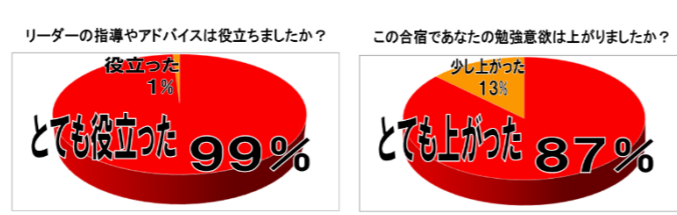

今回、うすい学園中高一貫コースでは、生徒の皆さんに将来の夢、志望大学を聞き取るアンケートを行いました。

中2 将来の夢 圧倒的1位! 医者

このような難関大学を目指すには、首都圏の公立・私立の中高一貫校が大学入試のライバルになります!

2023関東の中高一貫校 大学合格数(抜粋)～医学部のみ現浪～

	小石川(東京)	千葉高(千葉)	相模原(神奈川)	市立浦和(埼玉)	桜陰(東京)私立一貫	渋谷幕張(千葉)私立一貫	中央中等(神奈)	四ツ葉学園
1学年	160	313	160	320	230	345	120	120
東大	15	25	3	4	72	64	4(2)	2
京大	1	9	3	2	6	13	3(2)	1
国公立医学部(現浪)	5	20	不明	3	50	42	11(6)	2
東北大	2	12	2	9	4	10	11(5)	6
国公立現役合格	70	179	55	108	不明	190	78(55)	56
早稲田・慶応・上智大	175	270	69	123	305	405	66(43)	10

同じ目標を持つライバルや、大学入試を突破した先輩たちとともに、合宿でやる気アップ! 小6の受験時のモチベーションを思い出そう!

あの夏の刺激をもう一度!

2023年 小6夏期合宿アンケートより

継続は力なり!前期のうちからモチベーションを継続させて希望の進路を自分の手でつかみ取ろう!

昨年度参加者アンケート

合宿参加者の声

初めはただ勉強するだけかと思っていましたが、その内容が凄く面白かった。リーダーの言葉が、自分のため、そしてみんなのため、ありがとう!!

数学 難関 確率攻略! 圧倒的苦手単元!

単元	苦手率
確率	68%
図形	41%
整数	41%
データの分析	23%
その他(II B)	18%
その他(III C)	18%
その他(I A)	5%

英語 新時制 現在完了形! 日本語には無い時制である現在完了形は、日本人にとって、理解が非常に難しい。そんな新しい時制をこの夏に先取りで徹底的に攻略していきましょう! **たくさんある用法を一気に網羅!**