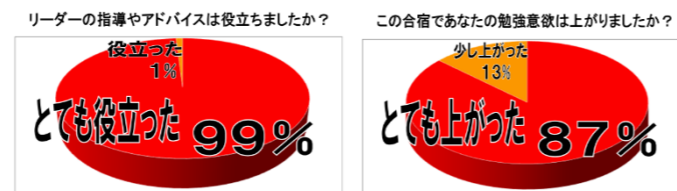

中央中等生のための夏期講習

一貫専用合宿 中3

日程 (4日間) 8/12(月)～15(木) 場所 Gメッセ群馬
 時間 9:30～20:00 受講料 61,600円(税込)

※重要講座につき、塾生は必修参加とさせていただきます。
 費用送迎等保護者様にはご負担をおかけいたしますが、ご理解とご協力をお願い致します。
 ※全日程、昼食・夕方の軽食はうすい学園で用意させていただきます。

集中約40時間!

今回、うすい学園中高一貫コースでは、生徒の皆さんに将来の夢、志望大学を聞き取るアンケートを行いました。

中3 将来の夢
 圧倒的1位! 医者

2023関東の中高一貫校 大学合格数(抜粋)～医学部のみ現浪～

	小石川(東京)	千葉高(千葉)	相模原(神奈川)	市立浦和(埼玉)	桜蔭(東京)私立一貫	渋谷幕張(千葉)私立一貫	中央中等(昨年)	四ツ葉学園
1学年	160	313	160	320	230	345	120	120
東大	15	25	3	4	72	64	4(2)	2
京大	1	9	3	2	6	13	3(2)	1
国公立医学部(現浪)	5	20	不明	3	50	42	11(6)	2
東北大	2	12	2	9	4	10	11(5)	6
国公立現役合格	70	179	55	108	不明	190	78(55)	56
早稲田・慶応・上智大	175	270	69	123	305	405	66(43)	10

同じ目標を持つライバルや、大学入試を突破した先輩たちとともに、合宿でやる気アップ!
 小6の受験時のモチベーションを思い出そう!

継続は力なり!前期のうちからモチベーションを継続させて希望の進路を自分の手でつかみ取ろう!

昨年度参加者アンケート

合宿参加者の声

- 初めはただ勉強するだけかと思っていましたが、この内容が凄く面白かった。リーダーの言葉が精神的に支え、そしてグループのみんな、ありがとう!!
- リーダーの先輩が丁寧に教えてくれることが増え、モチベーションも上がった。今までより時間の密度が高い合宿だった。
- 楽しかった。同じ学校の先輩と、少しキリがなかった。良いことだらけで、とても楽しかった。参加して良かったと思います。
- 先輩やリーダーが教えてくれたり、説明してくれたりとその言葉一つ一つが、とてもいい学びの機会になりました。

あの夏の刺激をもう一度!
 受験意識は変わりましたか?

2023年 小6夏期合宿アンケートより

一貫専用合宿特別メニュー

①共通授業 学校進度を先取りするため、学校のない夏休み期間もうすい学園では先取り学習を行います。中3生にとっての重要単元を新規導入から発展演習まで完結できるプログラムで実施します。

数学 最難関! 2次関数!
 高校数学の登竜門!

英語 準動詞徹底攻略!
 高校英語の要!

いよいよ高校内容に本格的に突入する夏以降、文法理解で大きく差がつくのが、動詞の派生形である不定詞・動名詞・分詞。中学内容から踏み出して、一足先に先取りをしよう!