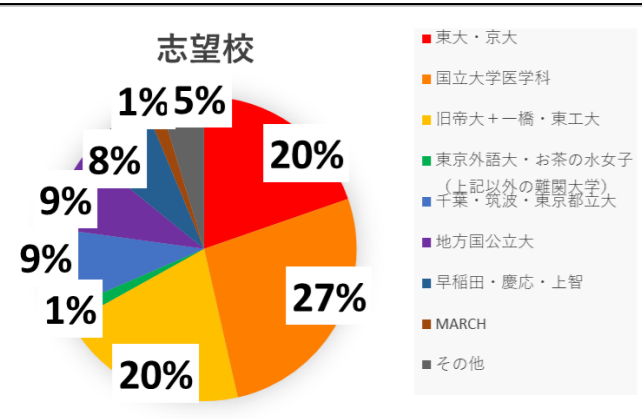

中央中等生のための夏期講習

一貫専用合宿 中3

日程 (4日間) 8/12(月)～15(木) 場所 Gメッセ群馬
時間 9:30～20:00 受講料 61,600円(税込)

※重要講座につき、塾生は必修参加とさせていただきます。
費用送迎等保護者様にはご負担をおかけいたしますが、ご理解とご協力をお願い致します。
※全日程、昼食・夕方の軽食はうすい学園で用意させていただきます。

集中約40時間!

今回、うすい学園中高一貫コースでは、生徒の皆さんに将来の夢、志望大学を聞き取るアンケートを行いました。

中3 将来の夢
圧倒的1位! 医者