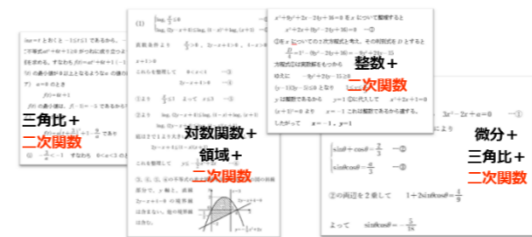

あの夏の刺激をもう一度!
 受験意識は変わりましたか?

2023年 小6夏期合宿アンケートより

一貫専用合宿特別メニュー

①共通授業 学校進度を先取りするため、学校のない夏休み期間もうすい学園では先取り学習を行います。中3生にとっての重要単元を新規導入から発展演習まで完結できるプログラムで実施します。

数学 最難関! 2次関数!
 高校数学の登竜門!

英語 準動詞徹底攻略!
 高校英語の要!

いよいよ高校内容に本格的に突入する夏以降、文法理解で大きく差がつくのが、動詞の派生形である不定詞・動名詞・分詞。中学内容から踏み出して、一足先に先取りをしよう!

2次関数を応用させた考え方は高校数学のあらゆる単元で現れてきます。理系・文系問わず、数学を武器に大学入試を戦っていきましょう。

②リクエストゼミ

リクエストゼミでは、自分の勉強したい科目・単元を選べるのが最大の魅力です。苦手克服するもよし、得意科目を伸ばすもよし、普段はできない学習で有意義な夏にしよう!

③校舎対抗戦

今回の合宿では、中高一貫コース3校舎が英語と数学で対決!
 校舎のプライドをかけて、勝利をつかめ!