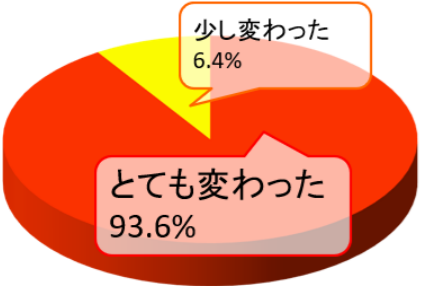

同じ目標を持つライバルや、大学入試を突破した先輩たちとともに、合宿でやる気アップ!
 小6の受験時のモチベーションを思い出そう!

継続は力なり!前期のうちからモチベーションを継続させて希望の進路を自分の手でつかみ取ろう!

昨年度参加者アンケート

合宿参加者の声

- 初めはただ勉強するだけかと思っていましたが、この内容が凄く面白かった。リーダーの言葉が精神的に支え、そしてグループのみんな、ありがとう!!
- リーダーの先輩が丁寧に教えてくれることが増え、モチベーションも上がった。今までより時間の密度が高い合宿だった。
- 楽しかった。同じ学校の先輩と、少しキリがなかった。良いことだらけで、とても楽しかった。参加して良かったと思います。
- 先輩やリーダーが教えてくれたり、説明してくれたりとその言葉一つ一つが、とてもいい学びの機会になりました。

あの夏の刺激をもう一度!
 受験意識は変わりましたか?

2023年 小6夏期合宿アンケートより

一貫専用合宿特別メニュー

①共通授業 学校進度を先取りするため、学校のない夏休み期間もうすい学園では先取り学習を行います。中3生にとっての重要単元を新規導入から発展演習まで完結できるプログラムで実施します。

数学 最難関! 2次関数!
 高校数学の登竜門!

英語 準動詞徹底攻略!
 高校英語の要!

いよいよ高校内容に本格的に突入する夏以降、文法理解で大きく差がつくのが、動詞の派生形である不定詞・動名詞・分詞。中学内容から踏み出して、一足先に先取りをしよう!