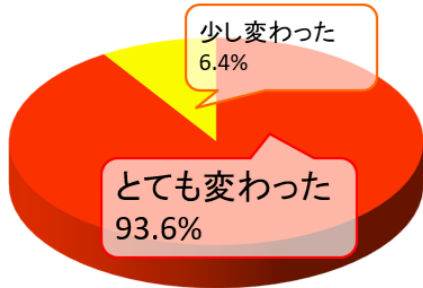

同じ目標を持つライバルや、大学入試を突破した先輩たちとともに、合宿でやる気アップ! 小6の受験時のモチベーションを思い出そう!

継続は力なり!前期のうちからモチベーションを継続させて希望の進路を自分の手でつかみ取ろう!

昨年度参加者アンケート

### あの夏の刺激をもう一度!

受験意識は変わりましたか?

2023年 小6夏期合宿アンケートより