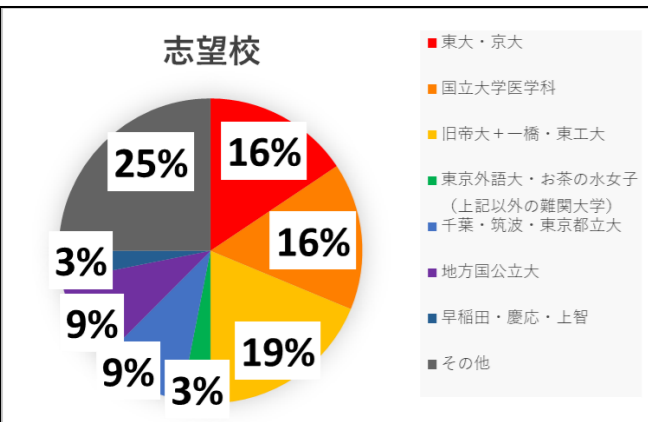

四ツ葉学園生のための夏期講習

一貫専用合宿 中3

日程 (4日間) 8/12(月)~15(木) 場所 Gメッセ群馬
時間 9:30~20:00 受講料 61,600円(税込)

※重要講座につき、塾生は必修参加とさせていただきます。

費用送迎等保護者様にはご負担をおかけいたしますが、ご理解とご協力をお願い致します。

※全日程、昼食・夕方の軽食はうすい学園で用意させていただきます。

集中約40時間!

今回、うすい学園中高一貫コースでは、生徒の皆さんに将来の夢、志望大学を聞き取るアンケートを行いました。

中3 将来の夢
圧倒的1位! 医者