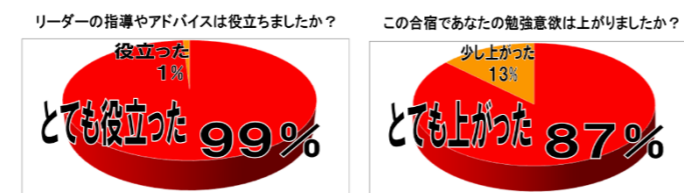

# 一貫専用合宿 中3

日程 (4日間) 8/12(月)~15(木) 場所 Gメッセ群馬  
時間 9:30~20:00 受講料 61,600円(税込)

※重要講座につき、塾生は必修参加とさせていただきます。

費用送迎等保護者様にはご負担をおかけいたしますが、ご理解とご協力をお願い致します。

※全日程、昼食・夕方の軽食はうすい学園で用意させていただきます。

集中約40時間!

今回、うすい学園中高一貫コースでは、生徒の皆さんに将来の夢、志望大学を聞き取るアンケートを行いました。

中3 将来の夢  
圧倒的1位! 医者

2023関東の中高一貫校 大学合格数(抜粋)~医学部のみ現浪~

	小石川(東京)	千葉高(千葉)	相模原(神奈川)	市立浦和(埼玉)	桜陰(東京)私立一貫	渋谷幕張(千葉)私立一貫	中央中等(昨年)	四ツ葉学園
1学年	160	313	160	320	230	345	120	120
東大	15	25	3	4	72	64	4(2)	2
京大	1	9	3	2	6	13	3(2)	1
国公立医学部(現浪)	5	20	不明	3	50	42	11(6)	2
東北大	2	12	2	9	4	10	11(5)	6
国公立現役合格	70	179	55	108	不明	190	78(55)	56
早稲田・慶応・上智大	175	270	69	123	305	405	66(43)	10

同じ目標を持つライバルや、大学入試を突破した先輩たちとともに、合宿でやる気アップ! 小6の受験時のモチベーションを思い出そう!

継続は力なり!前期のうちからモチベーションを継続させて希望の進路を自分の手でつかみ取ろう!

昨年度参加者アンケート